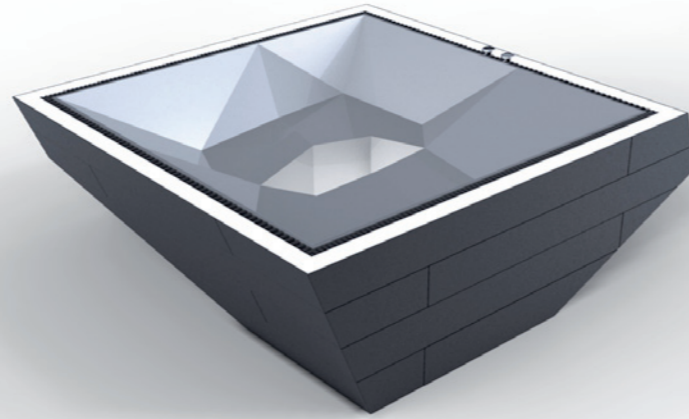

edelstahl

Sie schätzen Echtheit und Wertbeständigkeit. Neben seiner ästhetischen Anmutung gilt Edelstahl als äußerst beanspruchbar, korrosionsbeständig, pflegeleicht und langlebig. Seine glatte, porenfreie Oberfläche sorgt für ein Maximum an Hygiene.