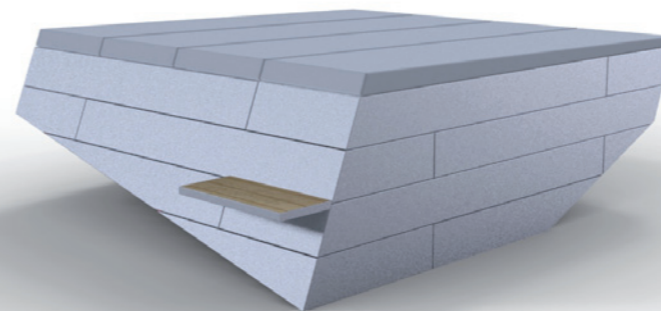

stilsicher

Alle Dinge mit denen wir uns umgeben, sind Ausdruck unserer Persönlichkeit. Zeitlose Eleganz, natürliche Materialien und avanciertes Design verleihen den CHILL-Pools ihren unverwechselbaren Charakter. Es sind Schmuckstücke und als solche verwandeln sie auch ihre Umgebung in Orte voller Schönheit und Einmaligkeit.