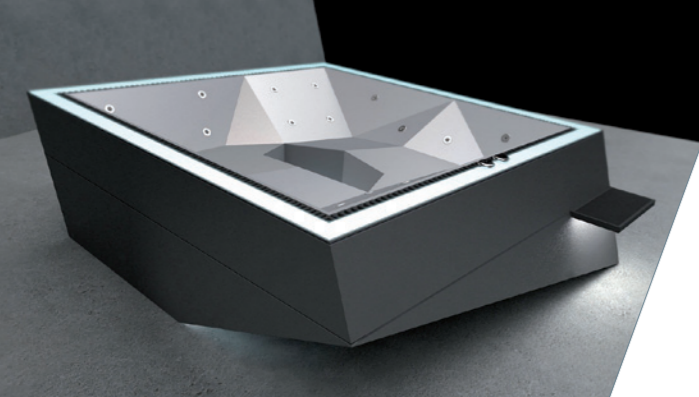

durchdacht

Am Anfang war die Vision, ein innovatives Produkt zu entwickeln, das die Ansprüche an ein edles, zeitgenössisches Design erfüllt. Das Ergebnis ist mehr als ein Pool. Es ist das Aufeinandertreffen von exklusiver Form und höchster Usability. Ein Ort der absoluten Entspannung und Erneuerung: CHILL.

wasseraufbereitung

Ausgleichsbehälter:

Werkstoff: Edelstahl V4A
Ausstattung: Füllstandsensoren min/max
Automatische Frischwassereinspeisung
Max. 2 x 3 kW Heizleistung
Reinigungsöffnung für Wartungsarbeiten
Vorfilter – Schmutzfänger bei Wassereinlauf
Entleerungseinrichtung

Filter:

Sandfilter aus Edelstahl V4A mit elektronischer Rückspülautomatik, automatische Rückspülung in einem festen Rhythmus, mit zusätzlich integrierten Drucksensoren. Dieser erkennt die vorübergehende Verschmutzung der Anlage und löst eine zusätzliche Rückspülung außerhalb des 7-tägigen Turnus aus.
Betriebsspannung: 230 V
Anschlusswert: max. 1 kW

Filterpumpe:

selbstansaugende Umwälzpumpe
Maximaler Förderstrom 25 m³/h.
Betriebsspannung: 230 V
Drehzahl: 2430 min⁻¹
Leistungsaufnahme: 0,7 kW
Leistungsabgabe: 0,5 kW

Hygiene:

Automatische Mess- und Regelanlage für Chlordosierung, pH-Wert und Flockung.
Alternative chlorfreie Systeme auf Anfrage

überlaufrinne

Werkstoff: Edelstahl V4A
Abdeckung: Rost aus Edelstahl – schwarz pulverbeschichtet
LED-Lichtkanal – RGB mit Fernbedienung

beckenkörper

Werkstoff: Edelstahl V4A
Abmessungen: 2830 x 2300 x 850 mm
Gewicht: 700 kg leer
ca. 2500 kg gefüllt
Füllmenge: 1800 l
Anzahl der Sitze: 4
Ausstattung: 2 Lounges mit Massagedüsen für den oberen und unteren Rücken.
Ober- und Unterschenkel-Luftsprudel auf den Sitzbänken und in der Fußmulde.
Anschlußwerte: Starkstrom 380 V / 16 A