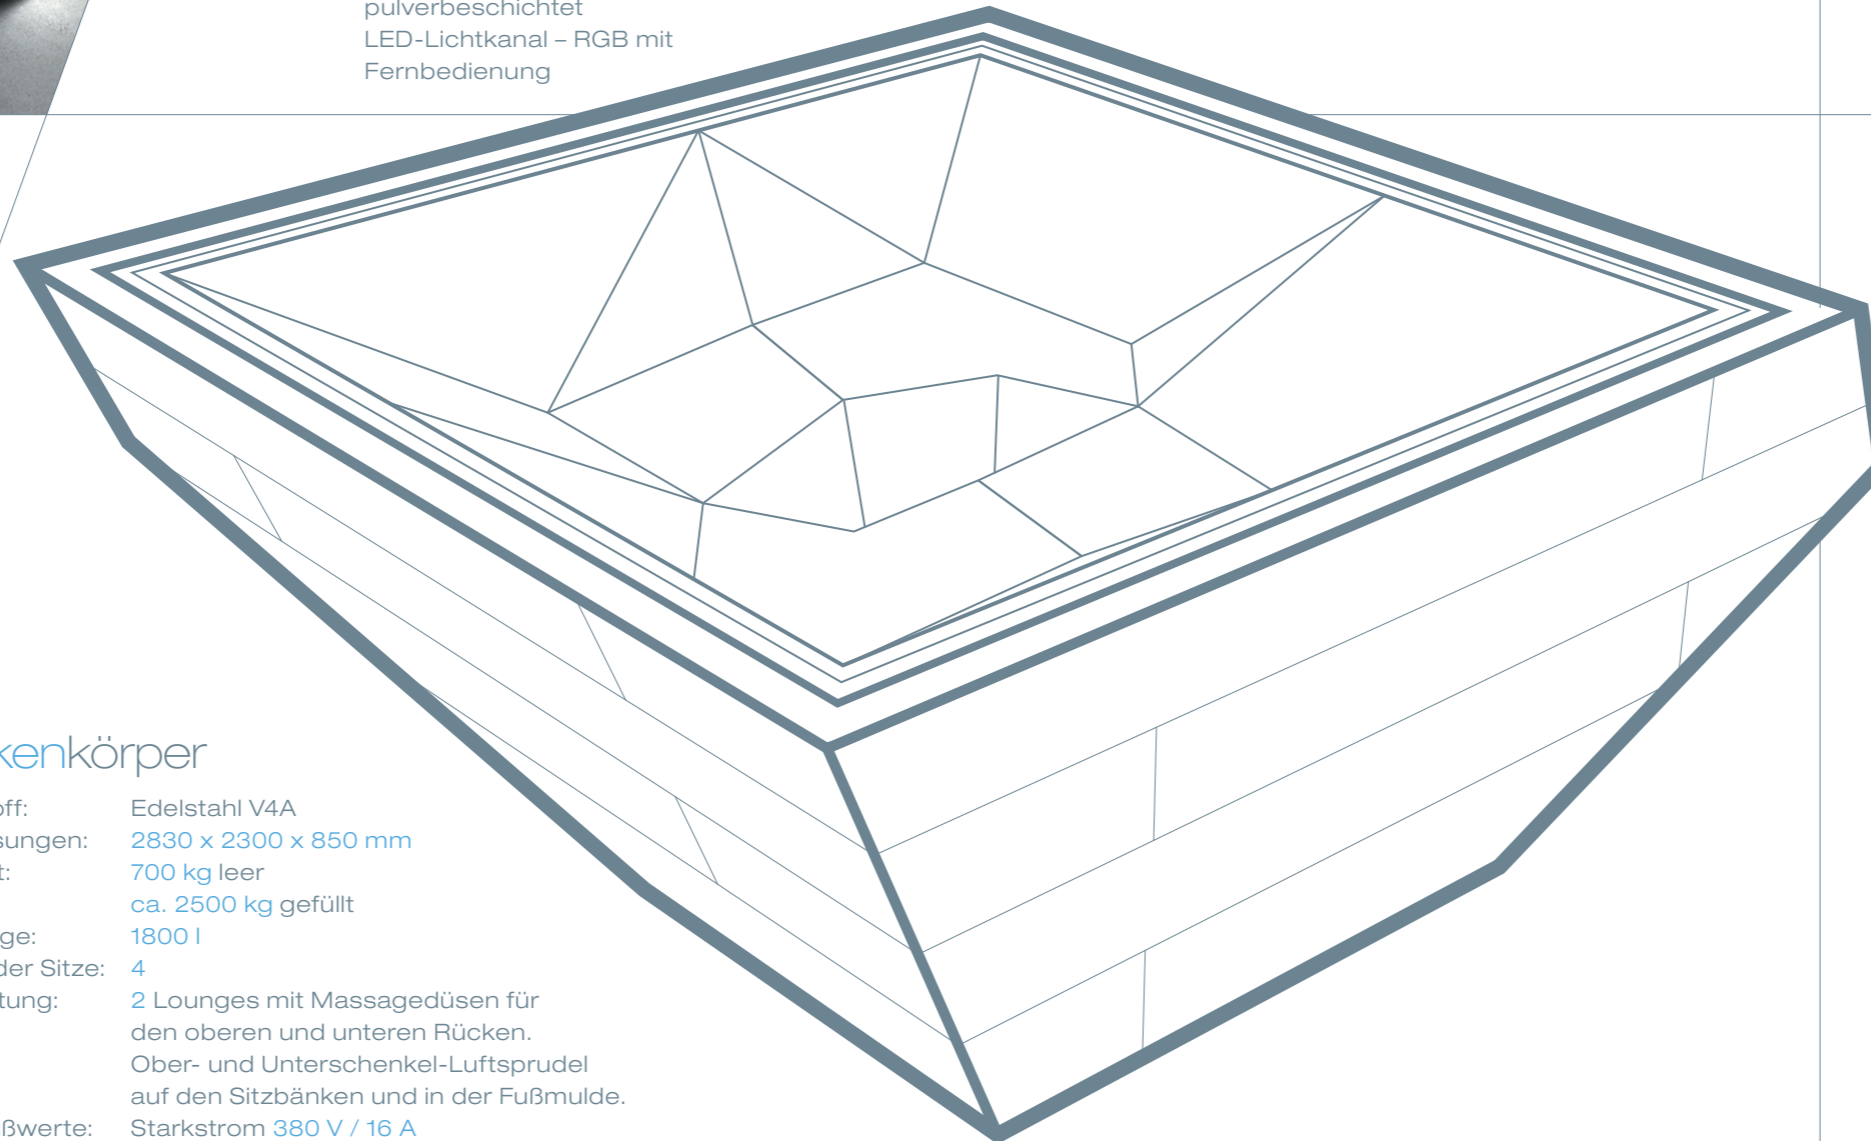

überlaufrinne

Werkstoff: Edelstahl V4A
Abdeckung: Rost aus Edelstahl – schwarz pulverbeschichtet
LED-Lichtkanal – RGB mit Fernbedienung

beckenkörper

Werkstoff: Edelstahl V4A
Abmessungen: 2830 x 2300 x 850 mm
Gewicht: 700 kg leer
ca. 2500 kg gefüllt
Füllmenge: 1800 l
Anzahl der Sitze: 4
Ausstattung: 2 Lounges mit Massagedüsen für den oberen und unteren Rücken.
Ober- und Unterschenkel-Luftsprudel auf den Sitzbänken und in der Fußmulde.
Anschlußwerte: Starkstrom 380 V / 16 A