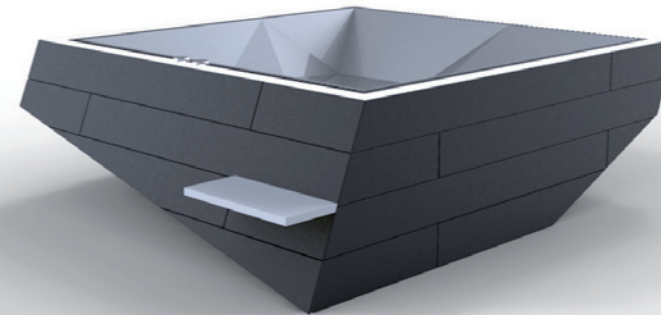

stilsicher

Alle Dinge mit denen wir uns umgeben, sind Ausdruck unserer Persönlichkeit. Zeitlose Eleganz, natürliche Materialien und avanciertes Design verleihen den CHILL-Pools ihren unverwechselbaren Charakter. Es sind Schmuckstücke und als solche verwandeln sie auch ihre Umgebung in Orte voller Schönheit und Einmaligkeit.