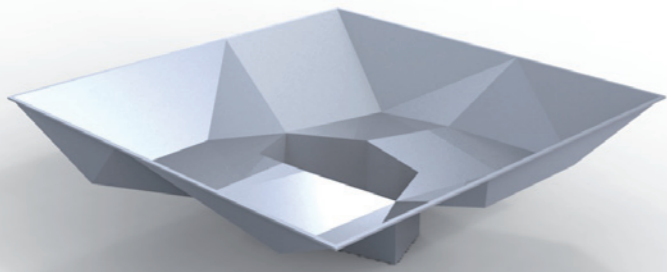

edelstahl

Sie schätzen Echtheit und Wertbeständigkeit. Neben seiner ästhetischen Anmutung gilt Edelstahl als äußerst beanspruchbar, korrosionsbeständig, pflegeleicht und langlebig. Seine glatte, porenfreie Oberfläche sorgt für ein Maximum an Hygiene.