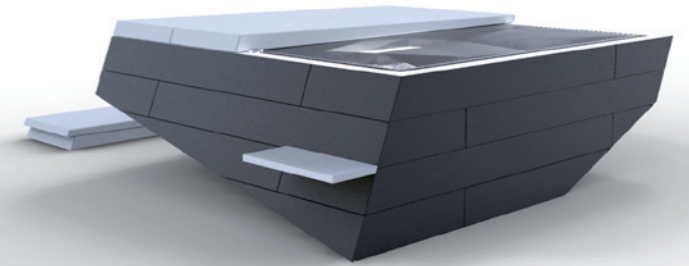

edelstahl

Sie schätzen Echtheit und Wertbeständigkeit. Neben seiner ästhetischen Anmutung gilt Edelstahl als äußerst beanspruchbar, korrosionsbeständig, pflegeleicht und langlebig. Seine glatte, porenfreie Oberfläche sorgt für ein Maximum an Hygiene.

stilsicher

Alle Dinge mit denen wir uns umgeben, sind Ausdruck unserer Persönlichkeit. Zeitlose Eleganz, natürliche Materialien und avanciertes Design verleihen den CHILL-Pools ihren unverwechselbaren Charakter. Es sind Schmuckstücke und als solche verwandeln sie auch ihre Umgebung in Orte voller Schönheit und Einmaligkeit.

frischwasser

Frisches Wasser ist das pure Lebenselixier: natürlich, rein und voller Energie. Glasklar und sauber sprudelt es aus der Quelle. Ob allein oder zu zweit – machen Sie es sich in Ihrem CHILL-Pool bequem und genießen Sie das wohltuende Gefühl von klarem, belebendem Wasser auf Ihrer Haut.