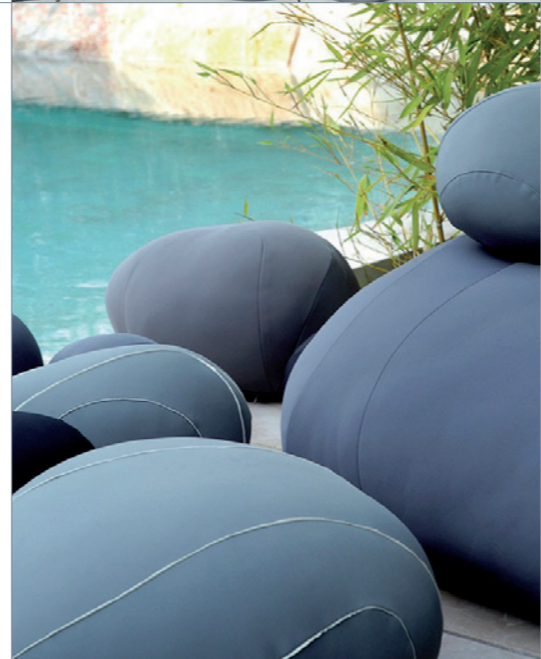

livingstones

Überdimensionale Steine unterschiedlicher Größe – spielerisch zusammengewürfelt oder kunstvoll zu meditativen Landschaften arrangiert. Ob aus 100 % Wolle im Wohnraum oder aus Neopren am Pool, Livingstones sind Steine zum Leben – die perfekte Symbiose von Natur und Design. Erlesen schön sorgen die weichen und bequemen Kissen und Sofas im Kieselstein-Look für ein nomadisches Flair im urbanen Ambiente und entführen uns an den Strand unserer Träume.